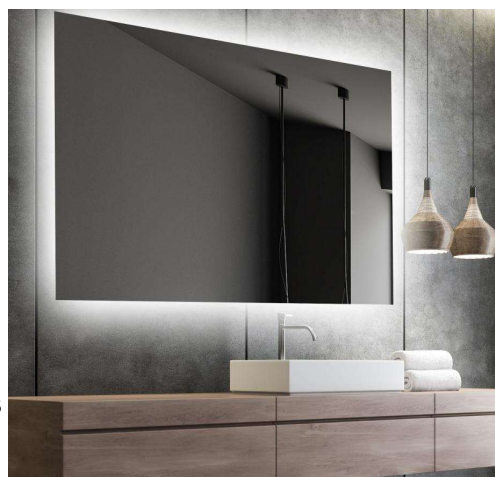

Mona-1 1400x800

nordic-bad

SPECIFIKATIONER

| | |
|--------------------------|--------------|
| Strømforsyning ----- | 230V/50Hz |
| Lyskilde ----- | LED |
| Wattage ----- | 50 W |
| Kelvin ----- | 3000K |
| Ra-Værdi ----- | >95 |
| IP-klasse ----- | IP44 |
| Beskyttelsesklasse ----- | II |
| Godkendelser ----- | CE/RoHS |
| Lysstyrke ----- | 10000 Lumens |