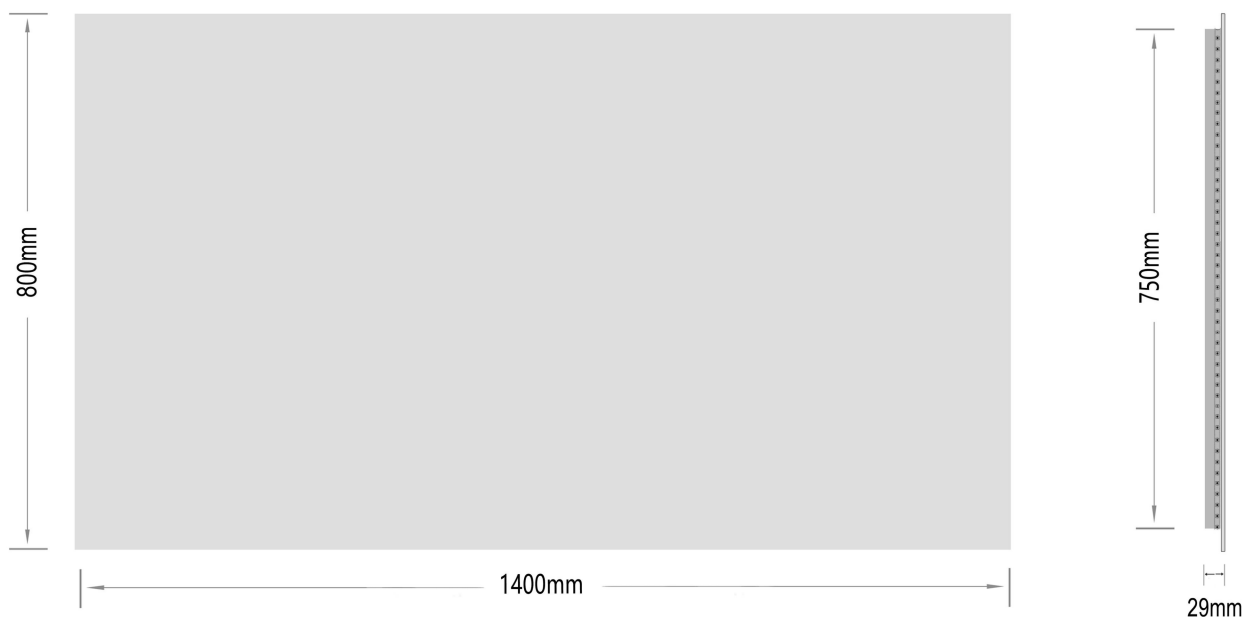

Mona-1 1400x800

nordic-bad

SPECIFIKATIONER

| | |
|--------------------------|--------------|
| Strømforsyning ----- | 230V/50Hz |
| Lyskilde ----- | LED |
| Wattage ----- | 50 W |
| Kelvin ----- | 3000K |
| Ra-Værdi ----- | >95 |
| IP-klasse ----- | IP44 |
| Beskyttelsesklasse ----- | II |
| Godkendelser ----- | CE/RoHS |
| Lysstyrke ----- | 10000 Lumens |

EMBALLAGE

| | |
|---------------------------|-----------------------------|
| Yderkasse størrelse ----- | 146x7x86 cm |
| Yderkasse Vægt ----- | G.W.:17.3 KGS/N.W.:14.7 KGS |

Advarsel! Sluk altid for strømmen under installation og vedligeholdelse!